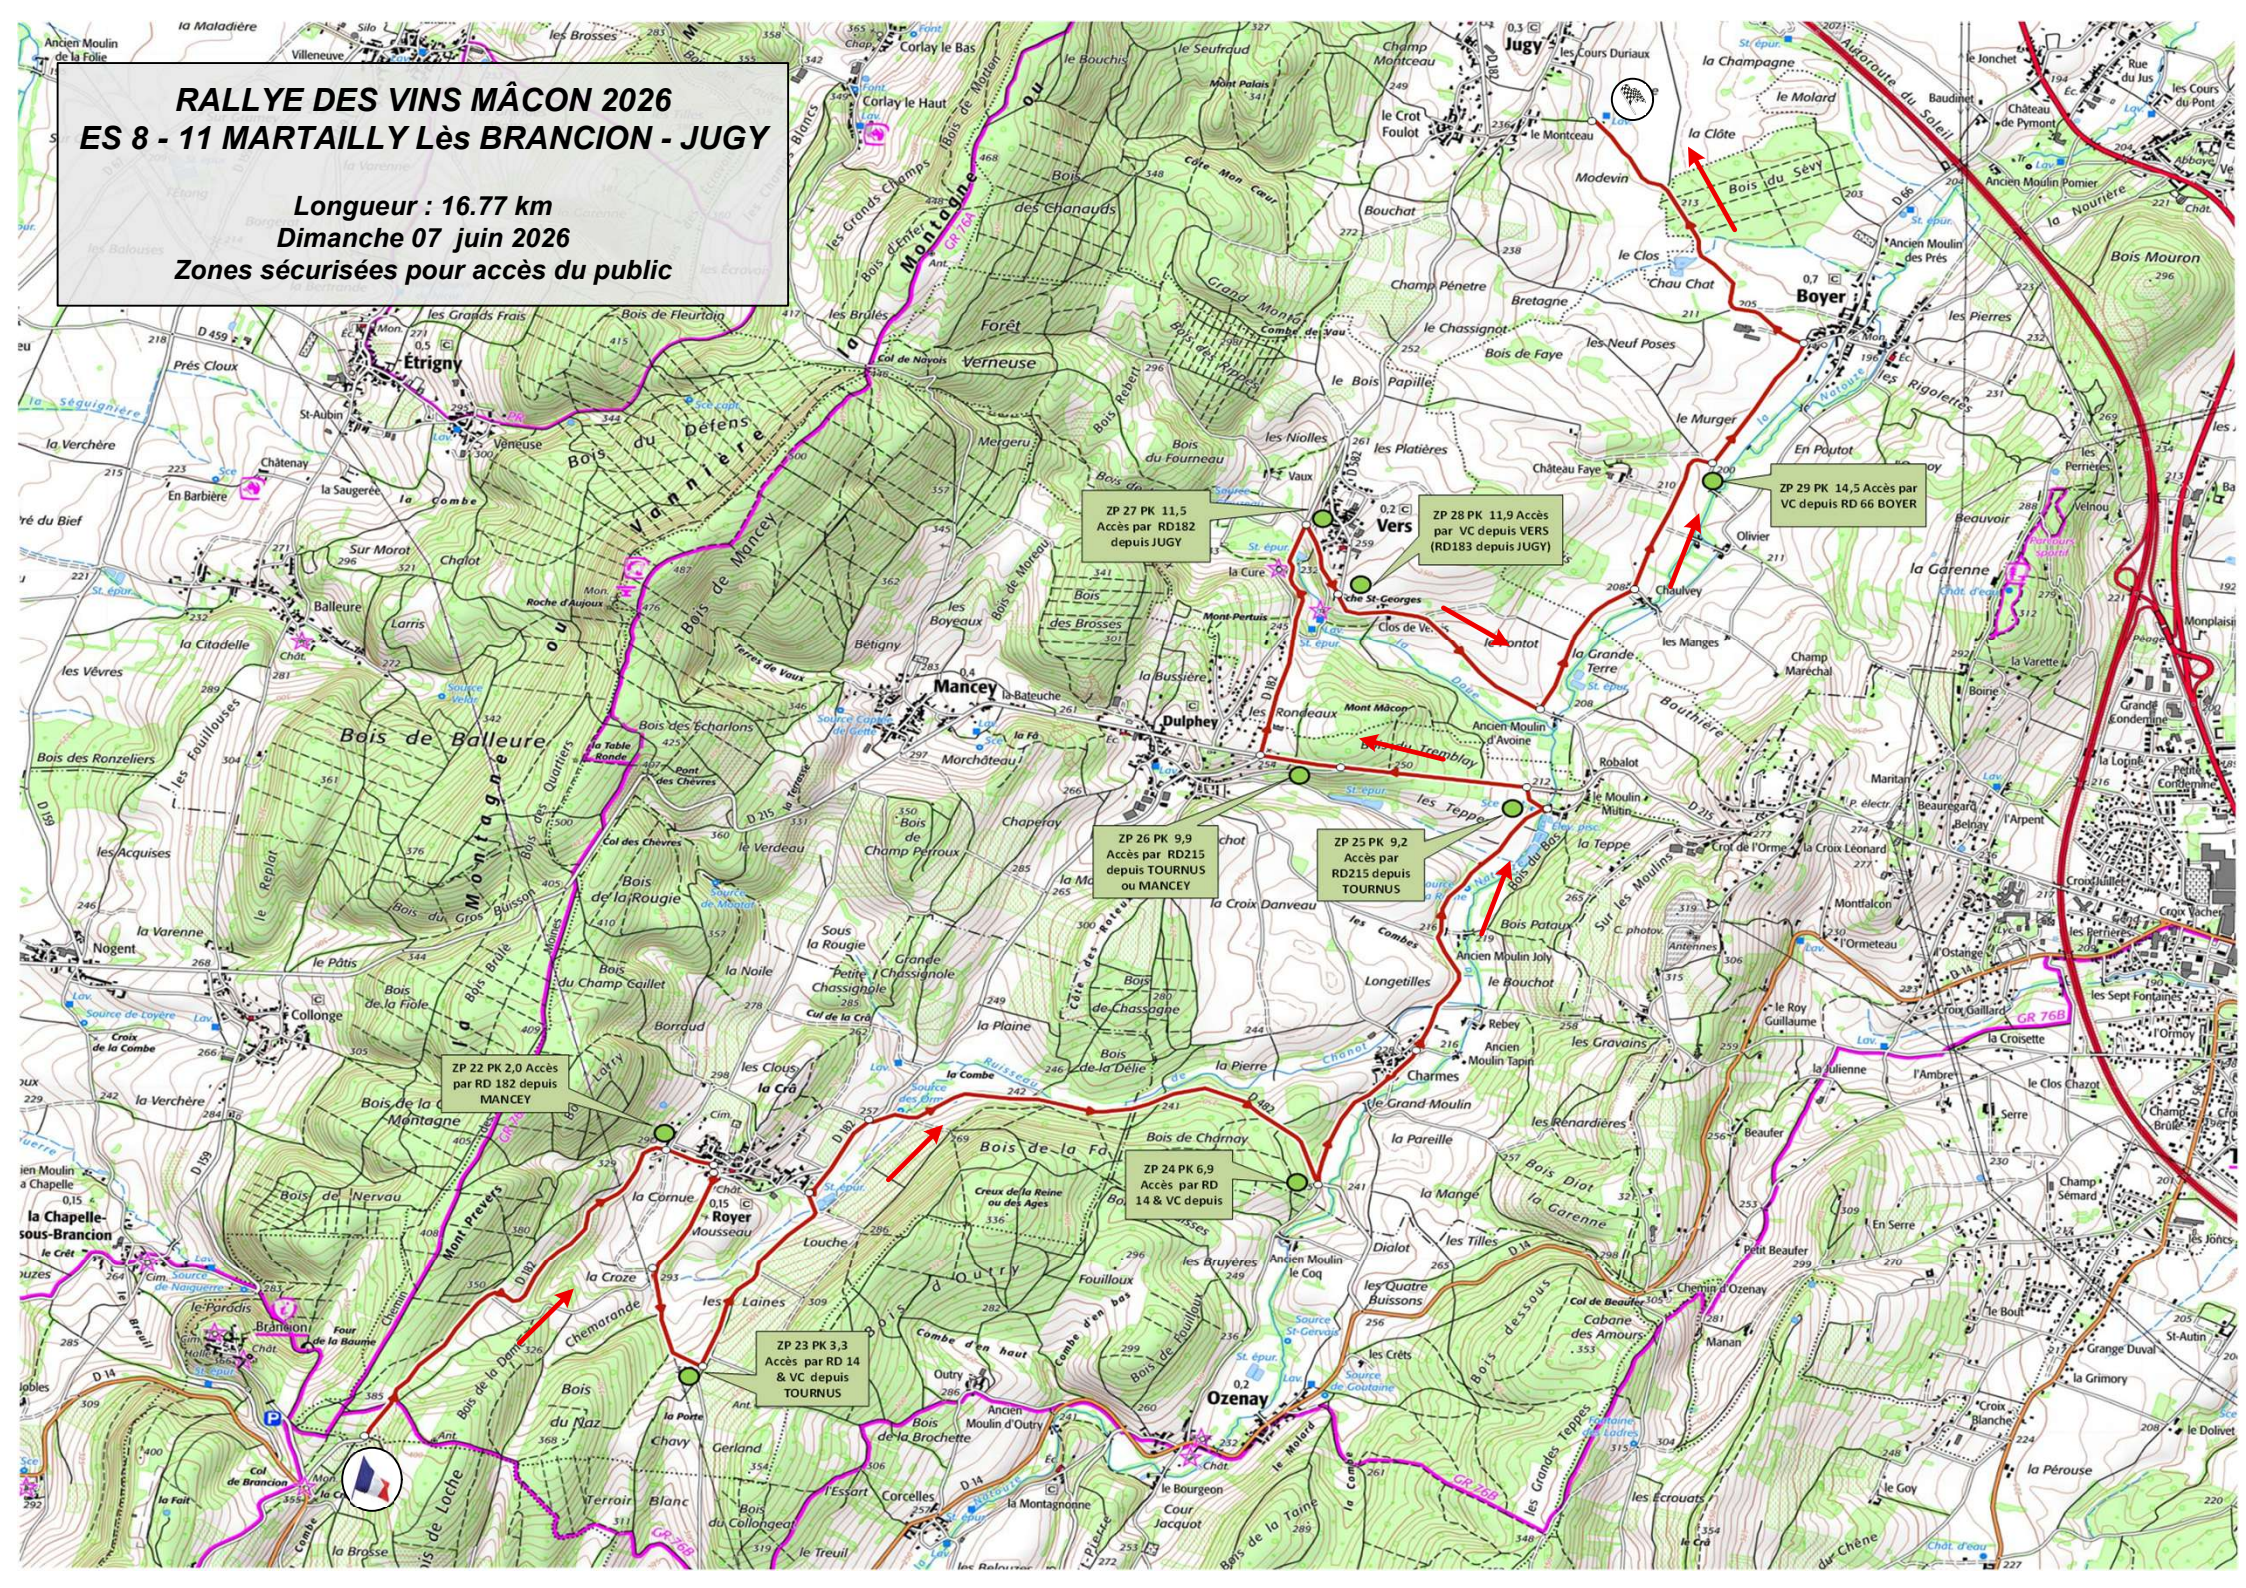

# RALLYE DES VINS MÂCON 2026

## ES 8 - 11 MARTAILLY lès BRANCION - JUGY

Longueur : 16.77 km  
Dimanche 07 juin 2026  
Zones sécurisées pour accès du public

ZP 27 PK 11,5  
Accès par RD182  
depuis JUGY

ZP 28 PK 11,9 Accès  
par VC depuis VERS  
(RD183 depuis JUGY)

ZP 29 PK 14,5 Accès par  
VC depuis RD 66 BOYER

ZP 26 PK 9,9  
Accès par RD215  
depuis TOURNUS  
ou MANCEY

ZP 25 PK 9,2  
Accès par  
RD215 depuis  
TOURNUS

ZP 22 PK 2,0 Accès  
par RD 182 depuis  
MANCEY

ZP 24 PK 6,9  
Accès par RD  
14 & VC depuis  
MANCEY

ZP 23 PK 3,3  
Accès par RD 14  
& VC depuis  
TOURNUS