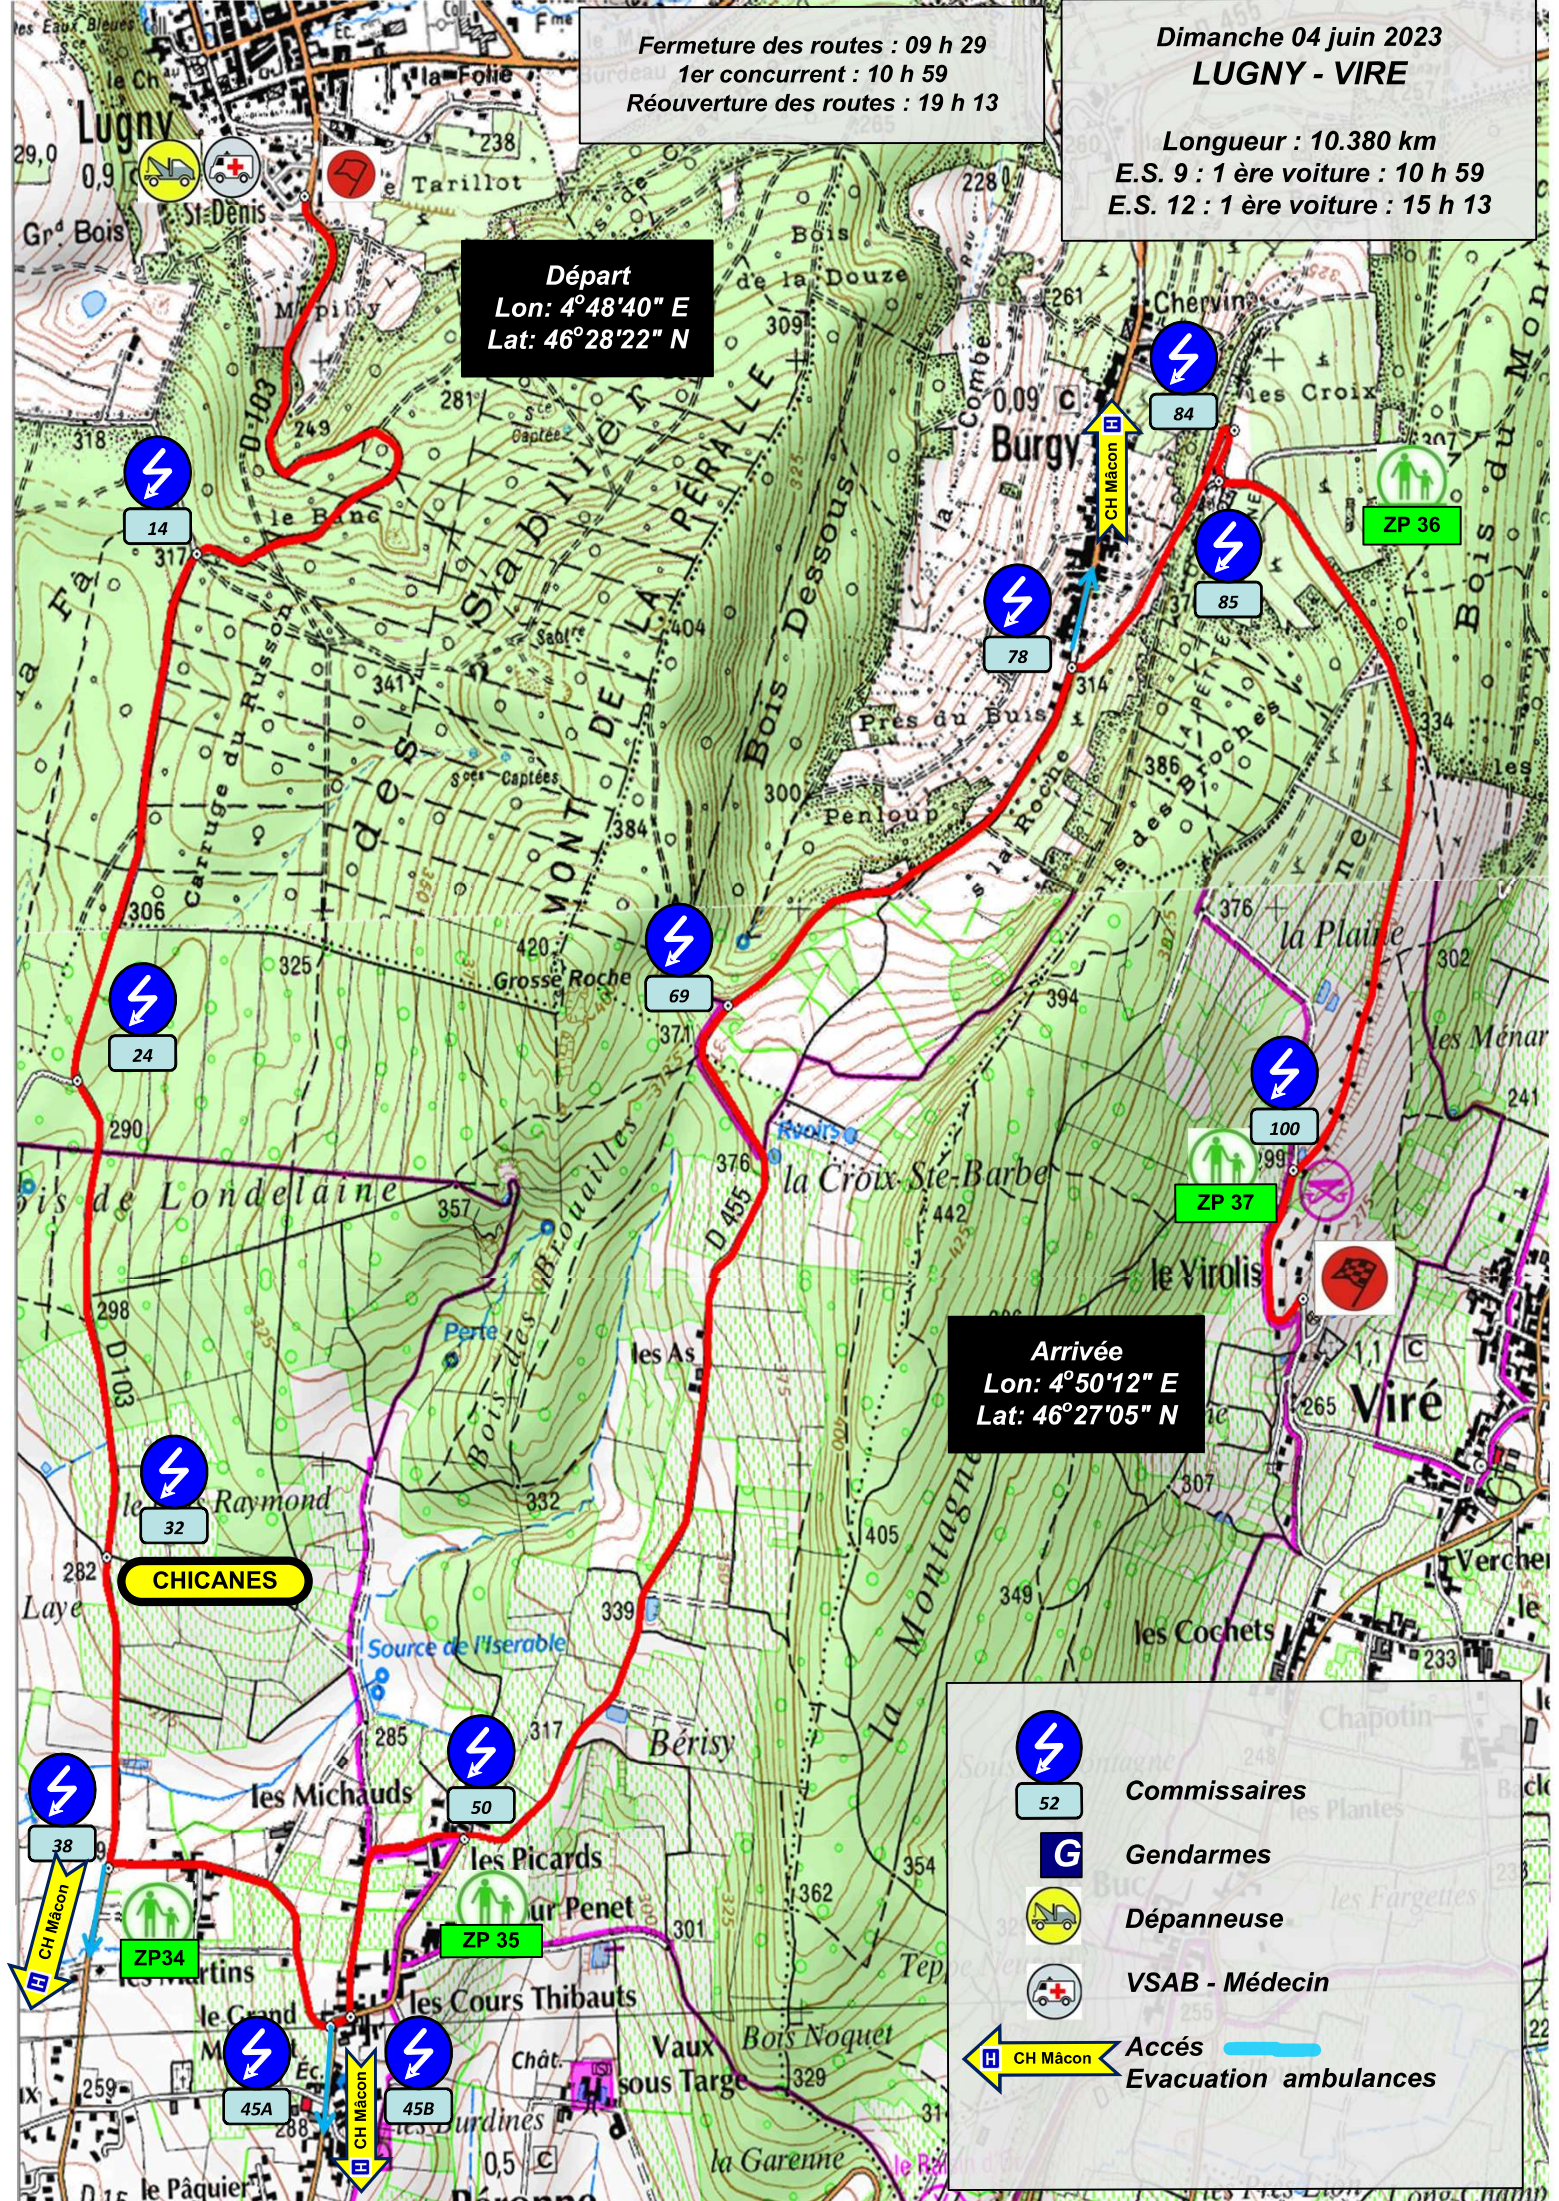

Fermeture des routes : 09 h 29
1er concurrent : 10 h 59
Réouverture des routes : 19 h 13

Dimanche 04 juin 2023
LUGNY - VIRE

Longueur : 10.380 km
E.S. 9 : 1 ère voiture : 10 h 59
E.S. 12 : 1 ère voiture : 15 h 13

Départ
Lon: 4°48'40" E
Lat: 46°28'22" N

Arrivée
Lon: 4°50'12" E
Lat: 46°27'05" N

	52	Commissaires
		Gendarmes
		Dépanneuse
		VSAB - Médecin
		Accès
		Evacuation ambulances