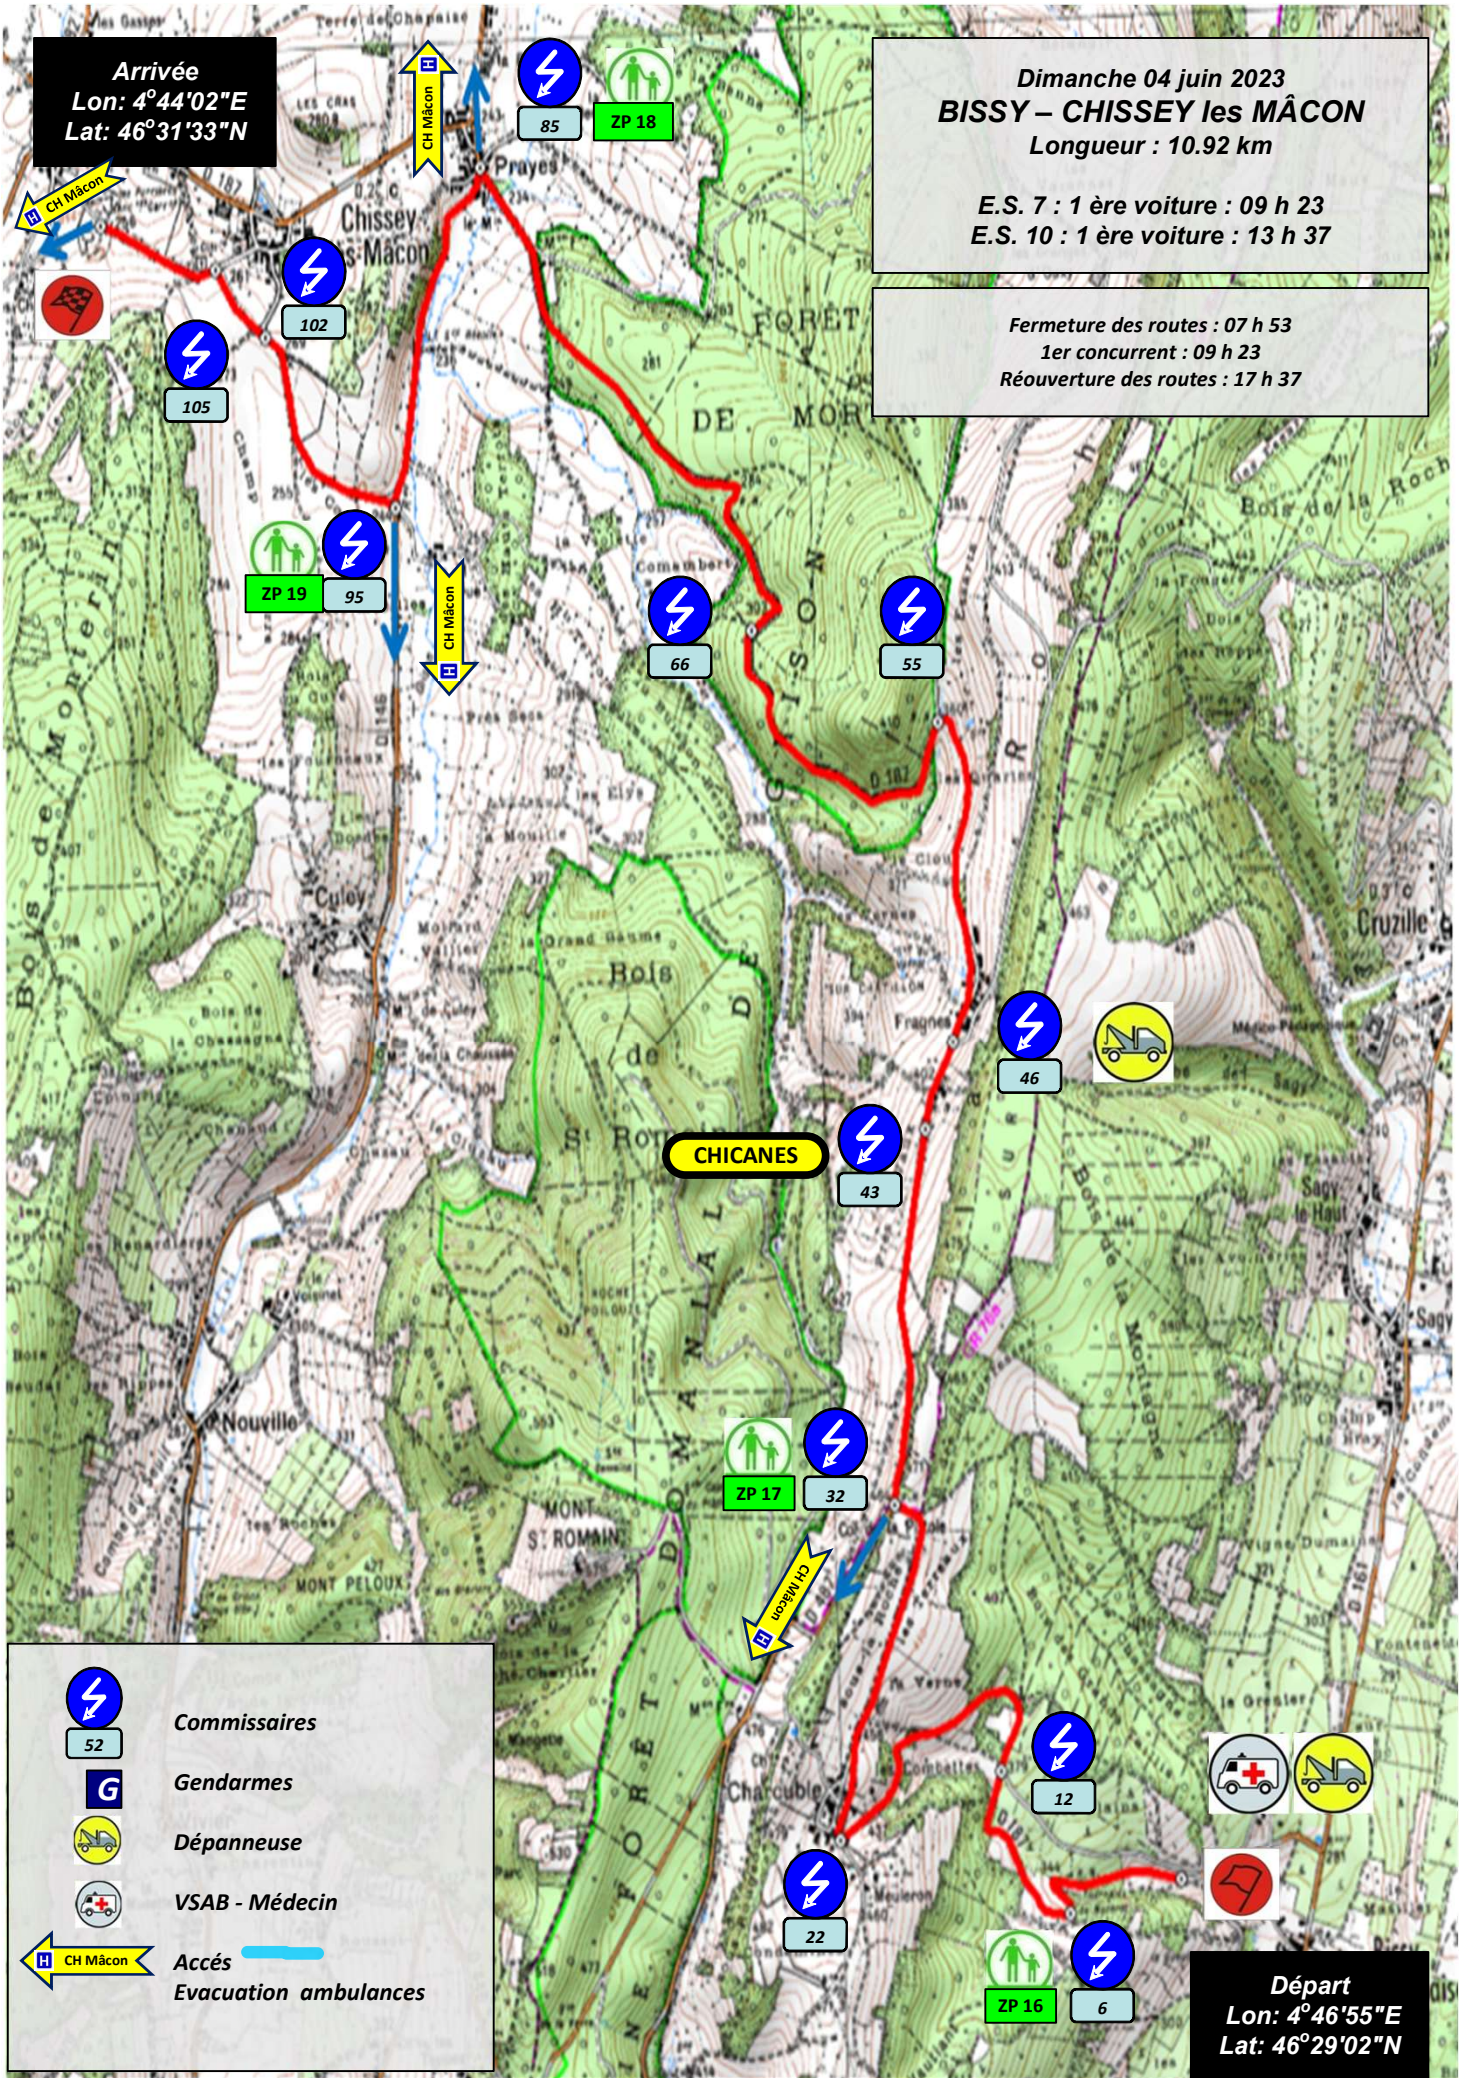

Arrivée
Lon: 4°44'02"E
Lat: 46°31'33"N

Dimanche 04 juin 2023
BISSY – CHISSEY les MÂCON
Longueur : 10.92 km

E.S. 7 : 1 ère voiture : 09 h 23
E.S. 10 : 1 ère voiture : 13 h 37

Fermeture des routes : 07 h 53
1er concurrent : 09 h 23
Réouverture des routes : 17 h 37

- Commissaires
- Gendarmes
- Dépanneuse
- VSAB - Médecin
- Accès Evacuation ambulances

Départ
Lon: 4°46'55"E
Lat: 46°29'02"N