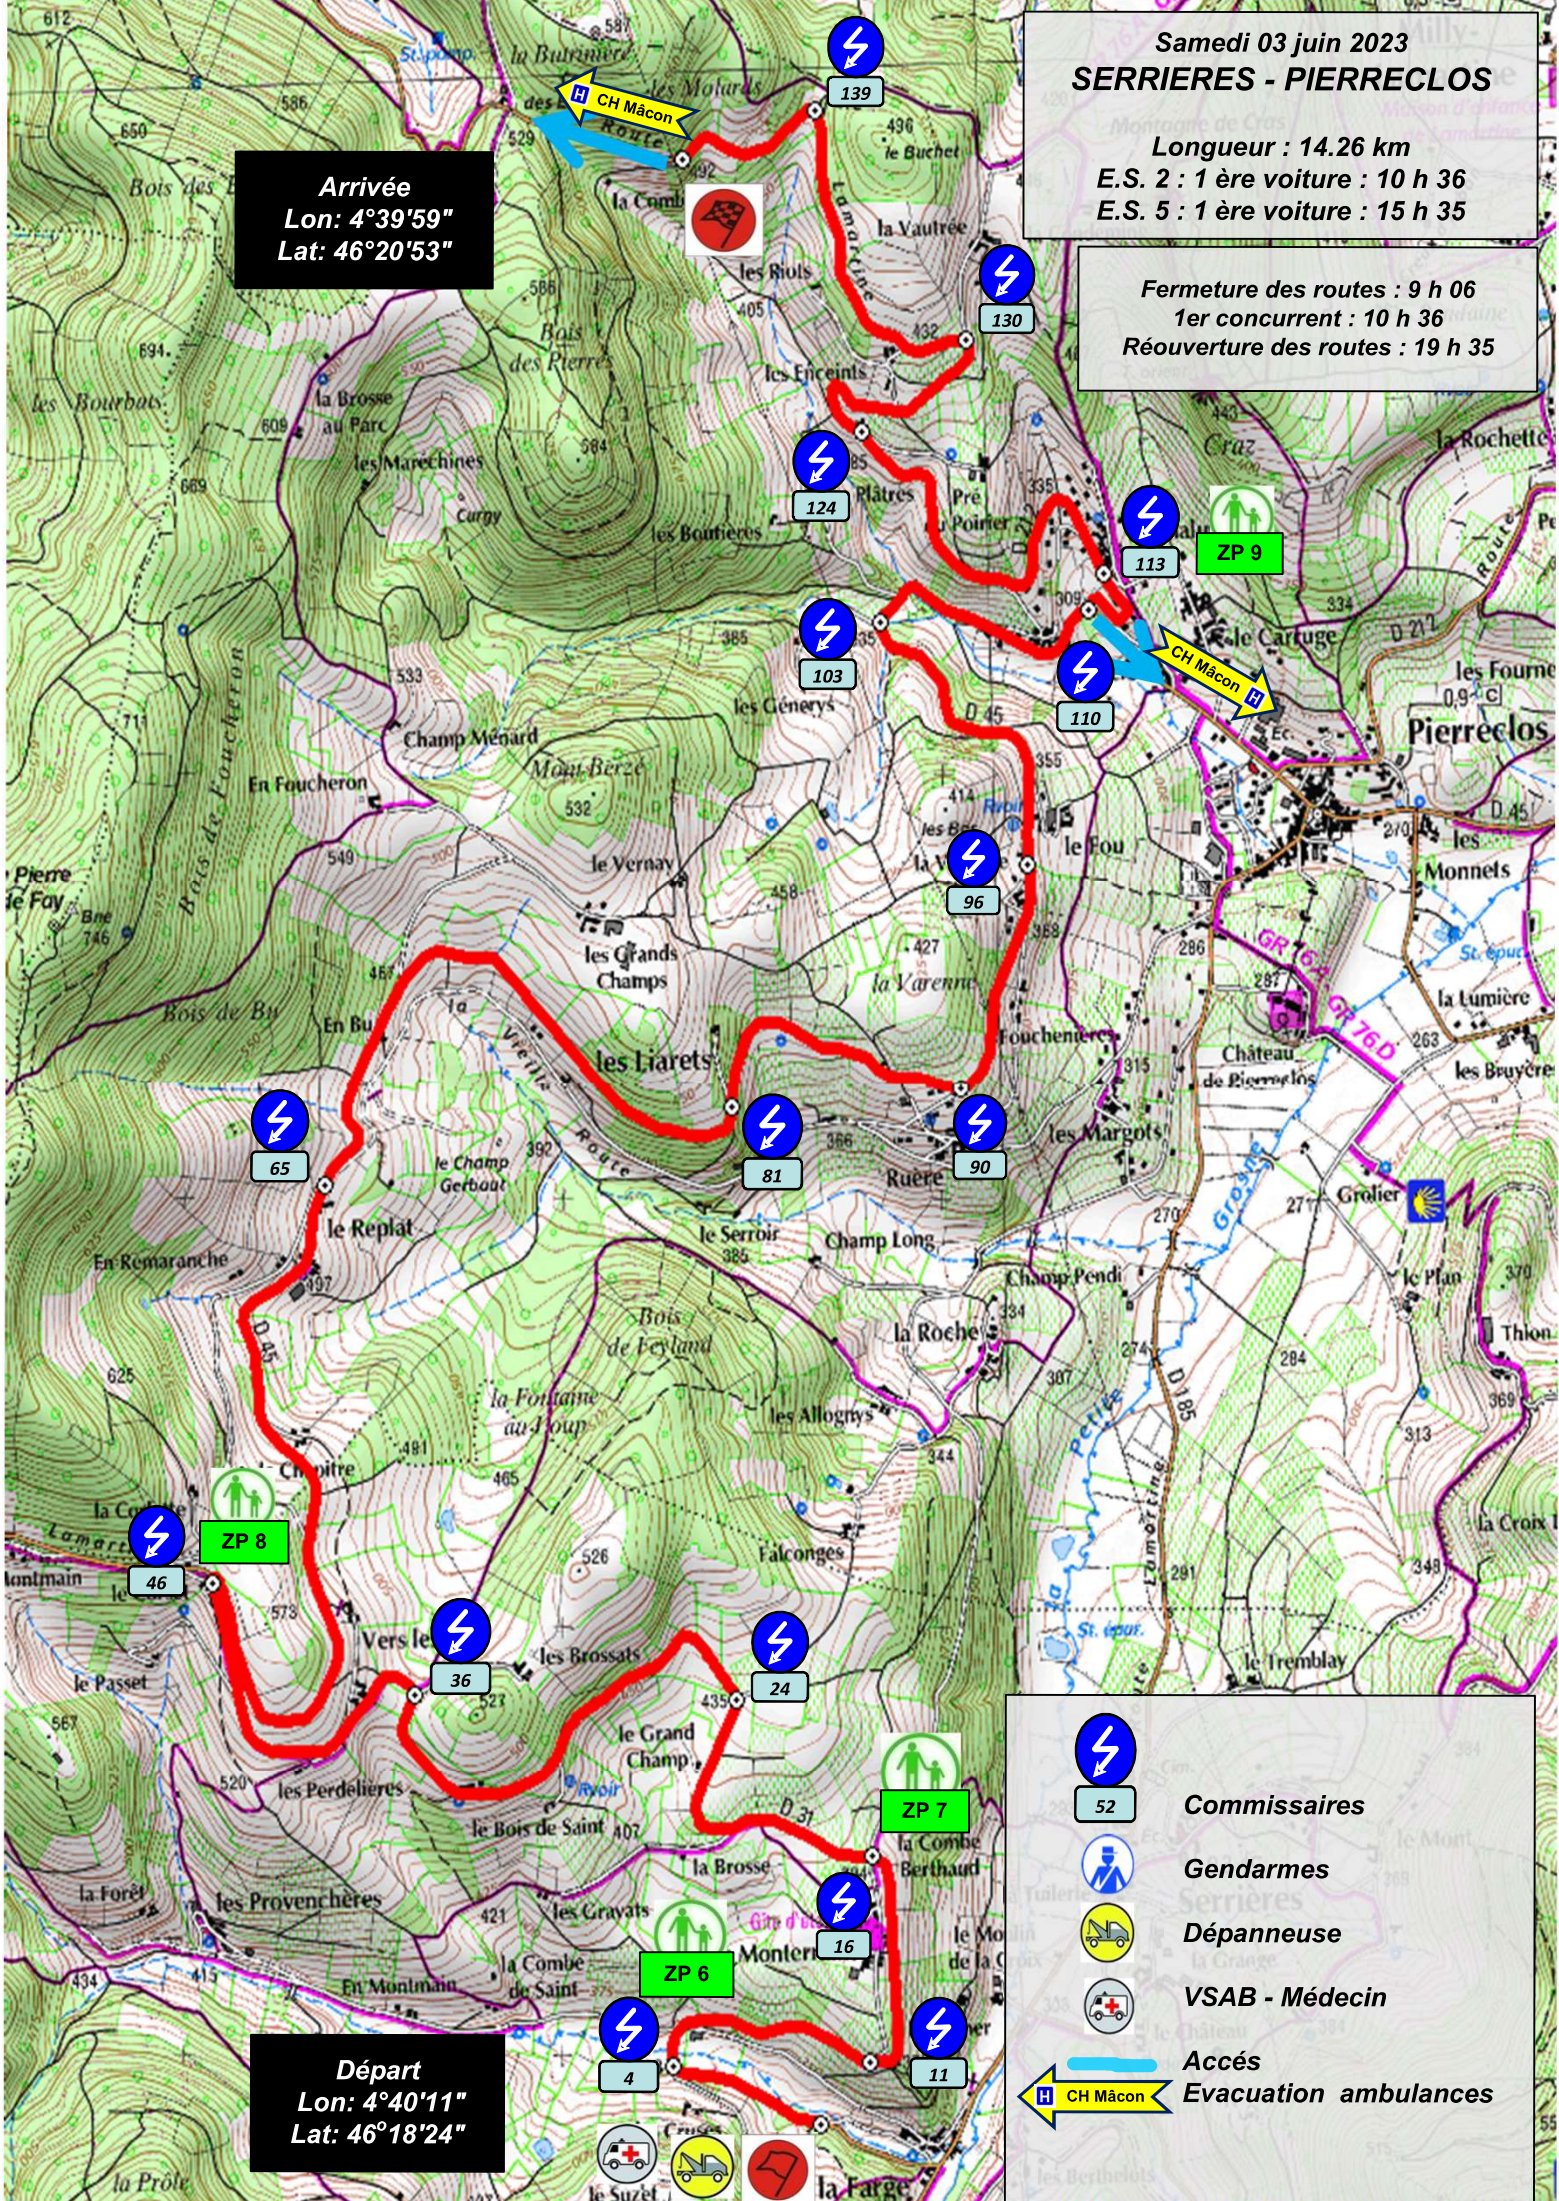

Samedi 03 juin 2023
SERRIERES - PIERRECLOS

Longueur : 14.26 km
 E.S. 2 : 1 ère voiture : 10 h 36
 E.S. 5 : 1 ère voiture : 15 h 35

Fermeture des routes : 9 h 06
 1er concurrent : 10 h 36
 Réouverture des routes : 19 h 35

Arrivée
 Lon: 4°39'59"
 Lat: 46°20'53"

Départ
 Lon: 4°40'11"
 Lat: 46°18'24"

	52	Commissaires
		Gendarmes
		Dépanneuse
		VSAB - Médecin
		Accès
		Evacuation ambulances