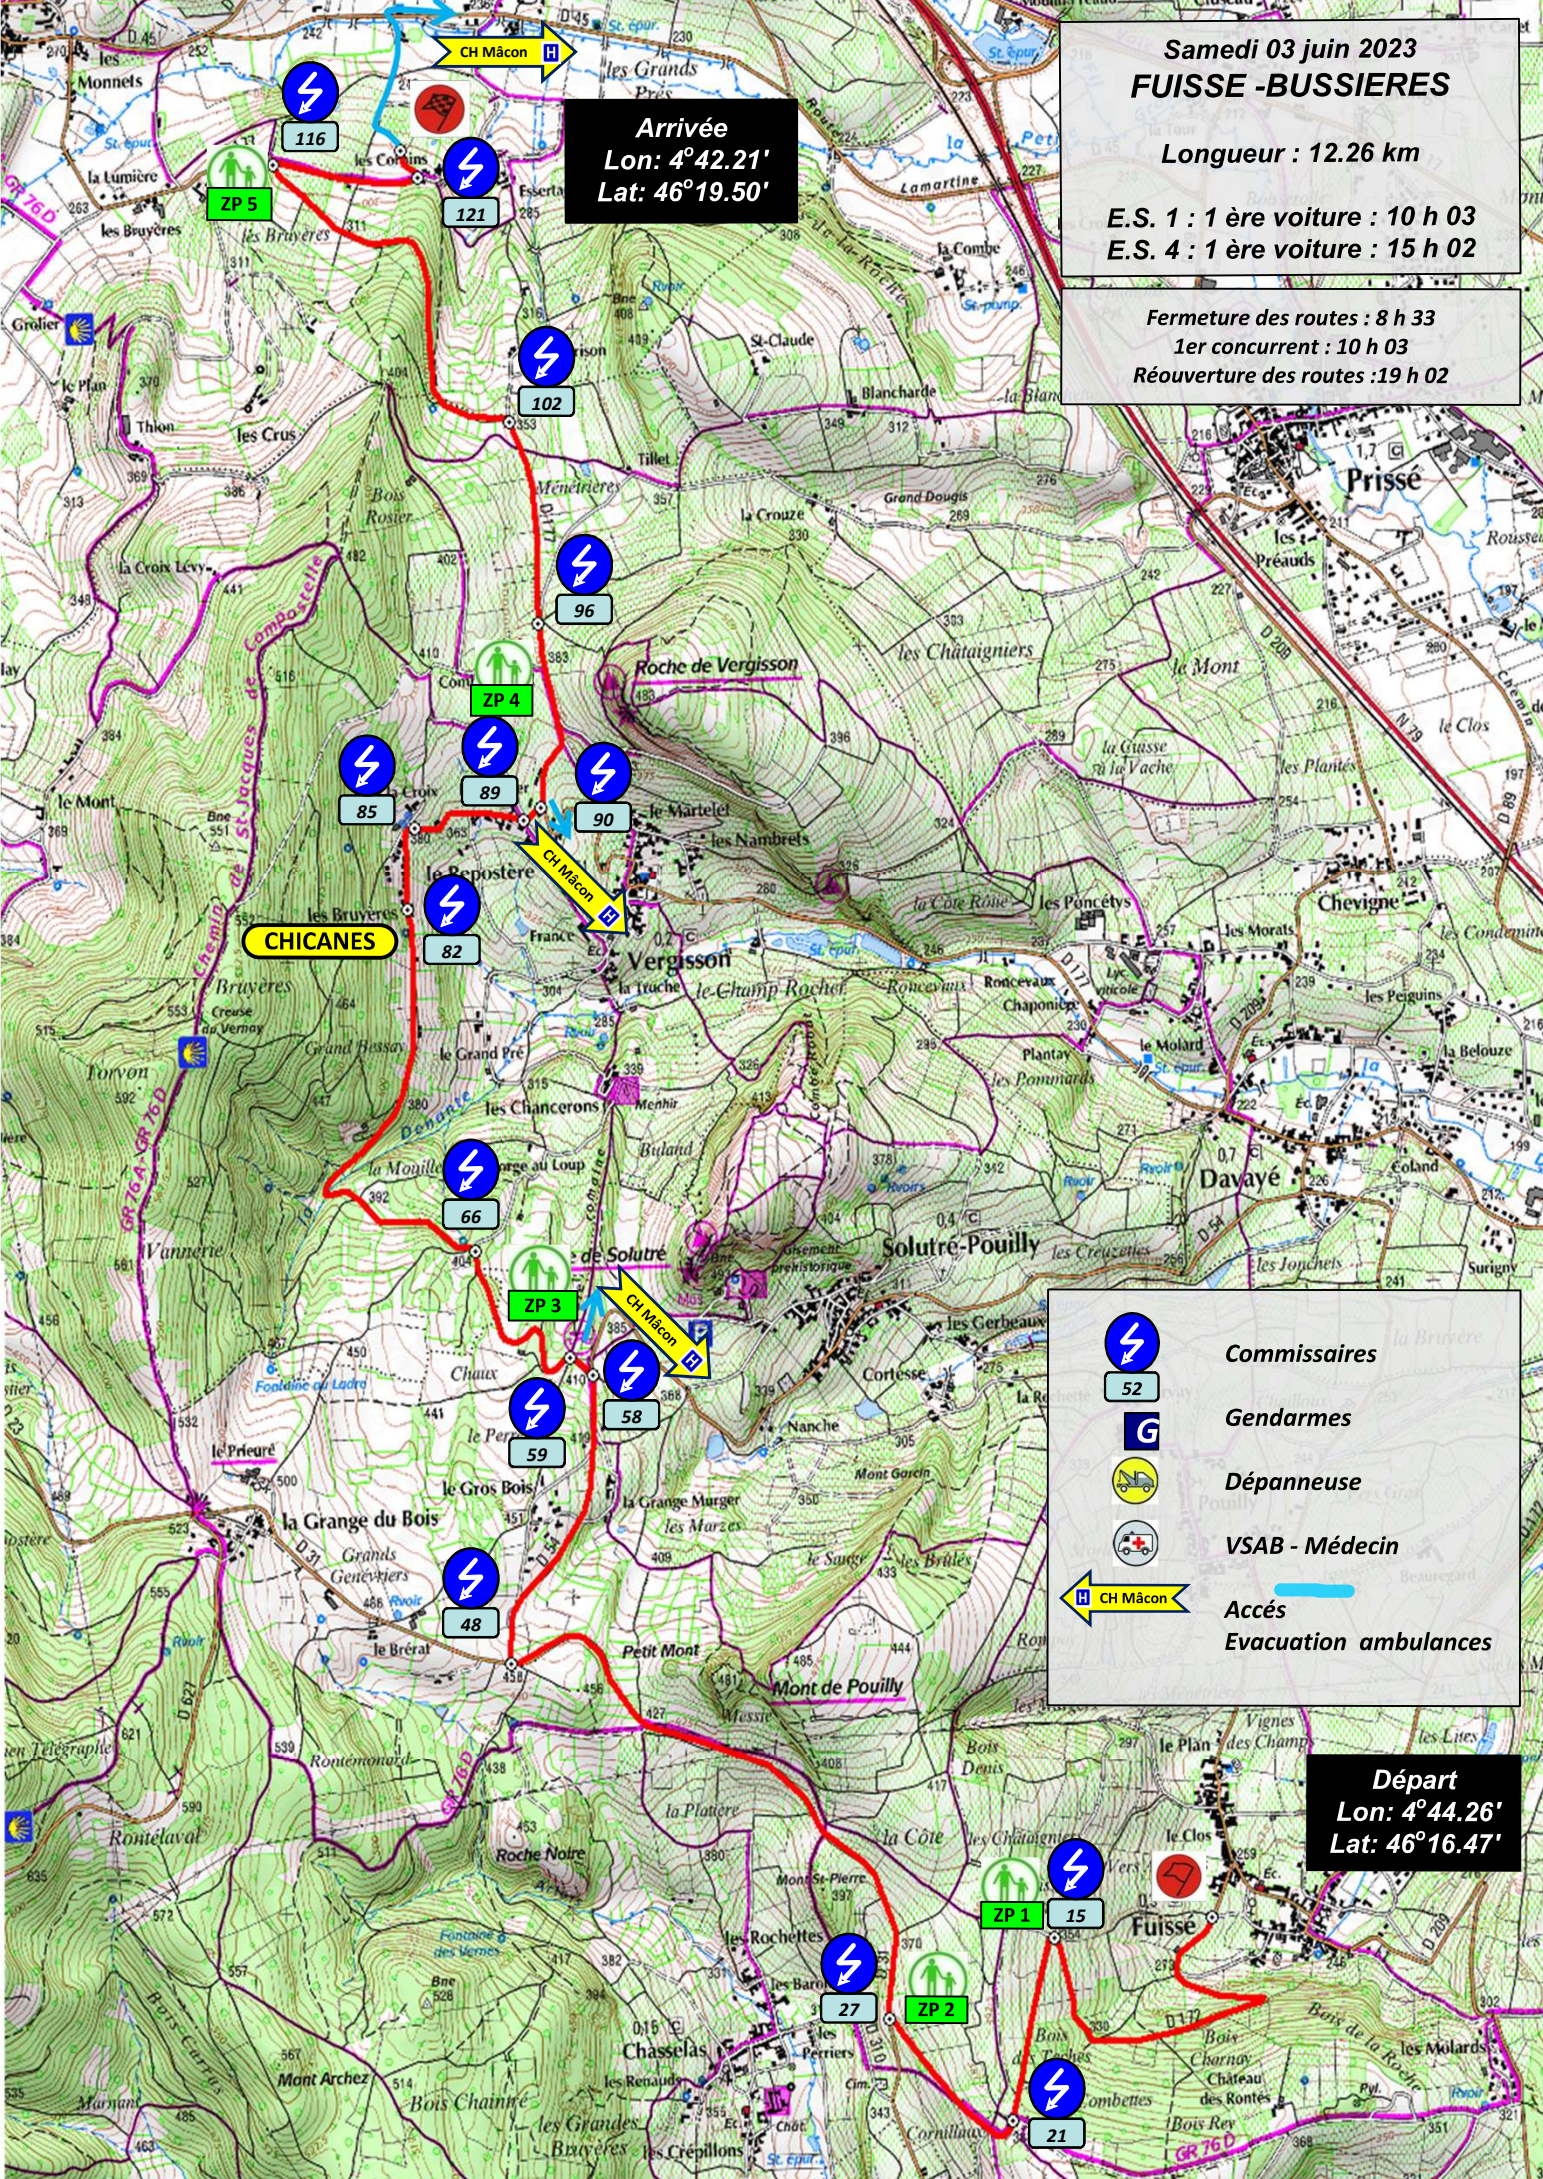

Samedi 03 juin 2023
FUISSE -BUSSIÈRES

Longueur : 12.26 km

E.S. 1 : 1^{ère} voiture : 10 h 03
E.S. 4 : 1^{ère} voiture : 15 h 02

Fermeture des routes : 8 h 33
1^{er} concurrent : 10 h 03
Réouverture des routes : 19 h 02

Arrivée
Lon : 4° 42.21'
Lat : 46° 19.50'

Départ
Lon : 4° 44.26'
Lat : 46° 16.47'

- Commissaires
- Gendarmes
- Dépanneuse
- VSAB - Médecin
- Accès
- Evacuation ambulances